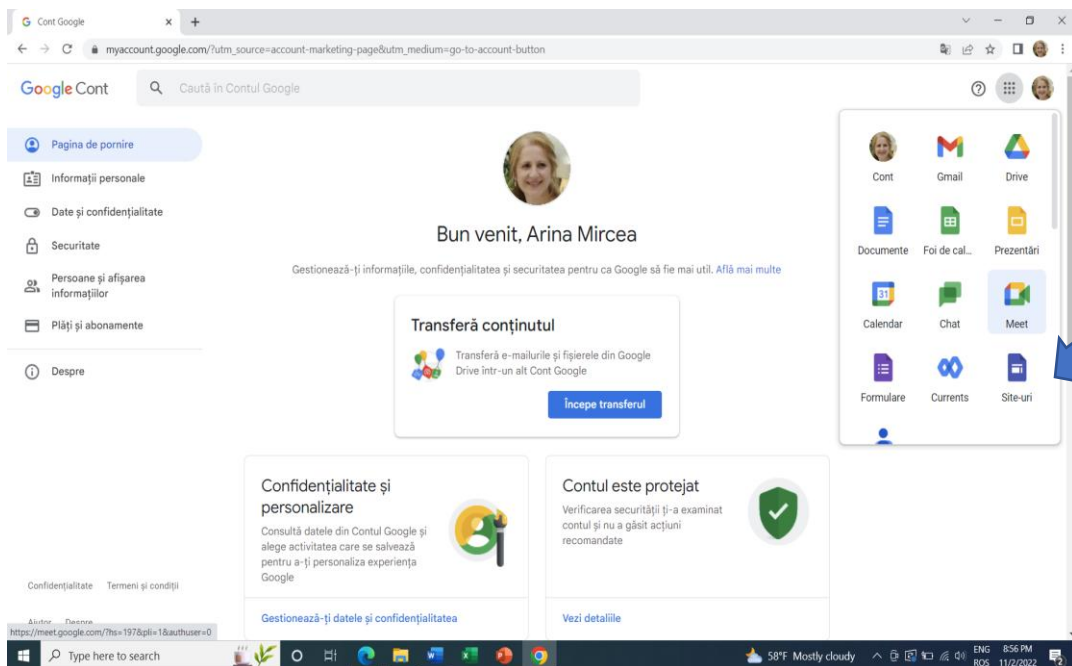

Se apasă:
„Meet,,