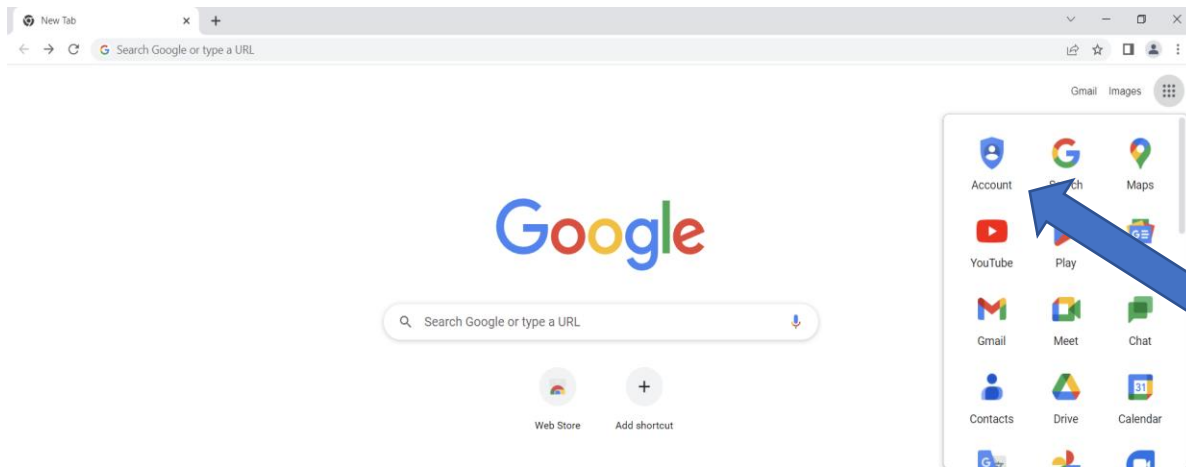

## Accesarea contului instituțional din cadrul PLATFORMEI G SUITE FOR EDUCATION

**Platforma G SUITE FOR EDUCATION se poate accesa prin intermediul browser-ului Google Chrome.**

**Se apasă:  
„Folosește alt cont,,**