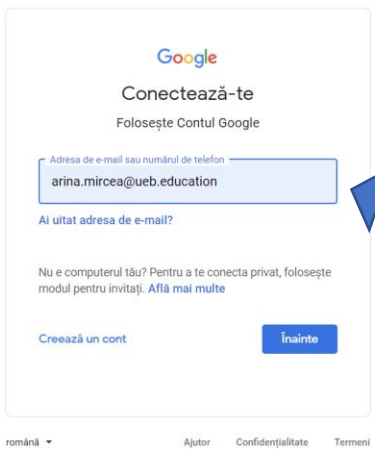

## Accesarea contului instituțional din cadrul PLATFORMEI G SUITE FOR EDUCATION

**Platforma G SUITE FOR EDUCATION se poate accesa prin intermediul browser-ului Google Chrome.**

**Se apasă:  
„Folosește alt cont,,**